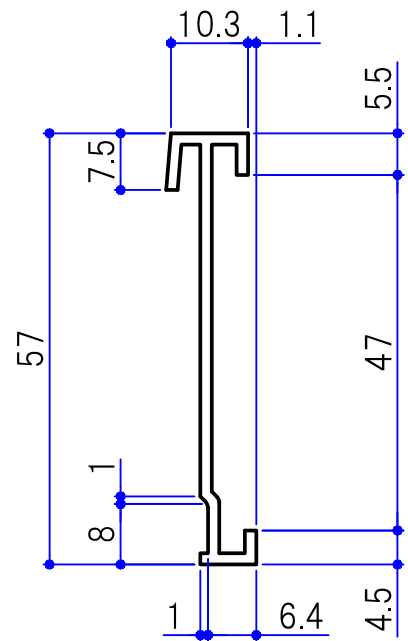

No.	品番	W (mm)
1	HL-HD57H-2730W	2730
2	HL-HD57H-3700W	3700
3	HL-HD57H-3700S	3700

型番末尾

色：W (ホワイト)、S (シルバー)

改訂	③				板厚・材質・仕上	A6063S-T5
投影法	④	⑤	⑥		名称	ホルダ- 仕様図
	⑦	⑧	⑨	⑩	品番	HL-HD57H-0000*
	⑪	⑫	⑬	⑭	図番	S0046-H001 A
	⑮	⑯	⑰	⑱		