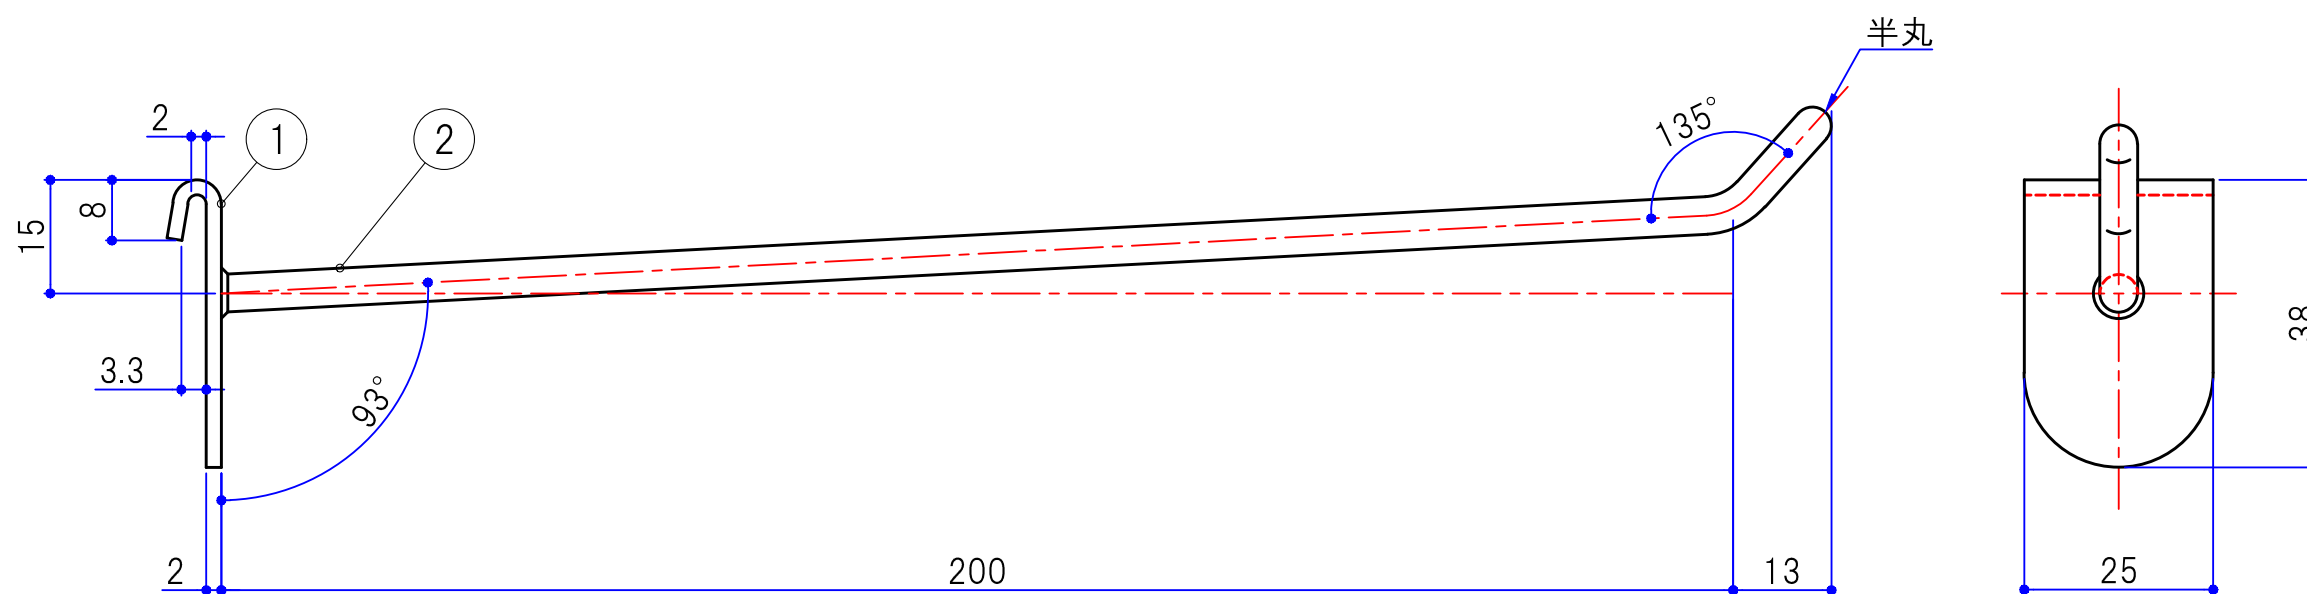

No.	品番	A
1	HL-HK5S-150	150
2	HL-HK5S-200	200

No.	部品名	品番、仕様	数量	備考
1	プレート	t2.0 スチール	1	
2	線材	φ5.0 線材	1	

廃番

③				投影法	⊕	尺度	1/1	設計	井元	2018.12.12	検図	鶴田	2018.12.12	名称	シングルフックSφ5 仕様図		
②								製図	吉本	2018.12.12	承認	大橋	2018.12.12	品番	HL-HK5S-000	図番	S0056-H009A
①	-	-	-	改訂		板厚・材質・仕上	クロムメッキ	SERATA 株式会社 セラタ									