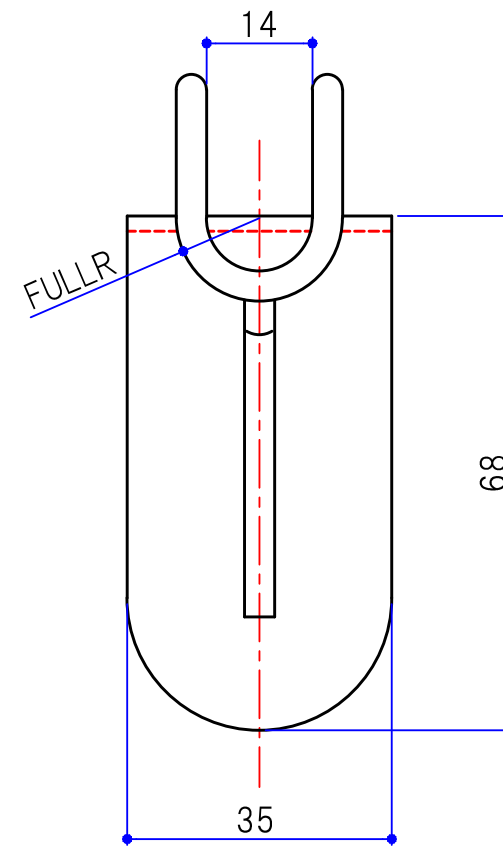

No.	部品名	品番、仕様	数量	備考
1	プレート	t2.0 スチール	1	
2	線材	φ4.0 線材	1	

③				投影法	④	尺度	1/1	設計	井元	2018.12.12	検図	鶴田	2018.12.12	名称	ネクタイフック 仕様図		
②								製図	吉本	2018.12.12	承認	大橋	2018.12.12	品番	HL-NTHK	図番	S0056-H017A
①	-	-	-					改訂	板厚・材質・仕上	クロムメッキ	SERATA 株式会社 セラタ						