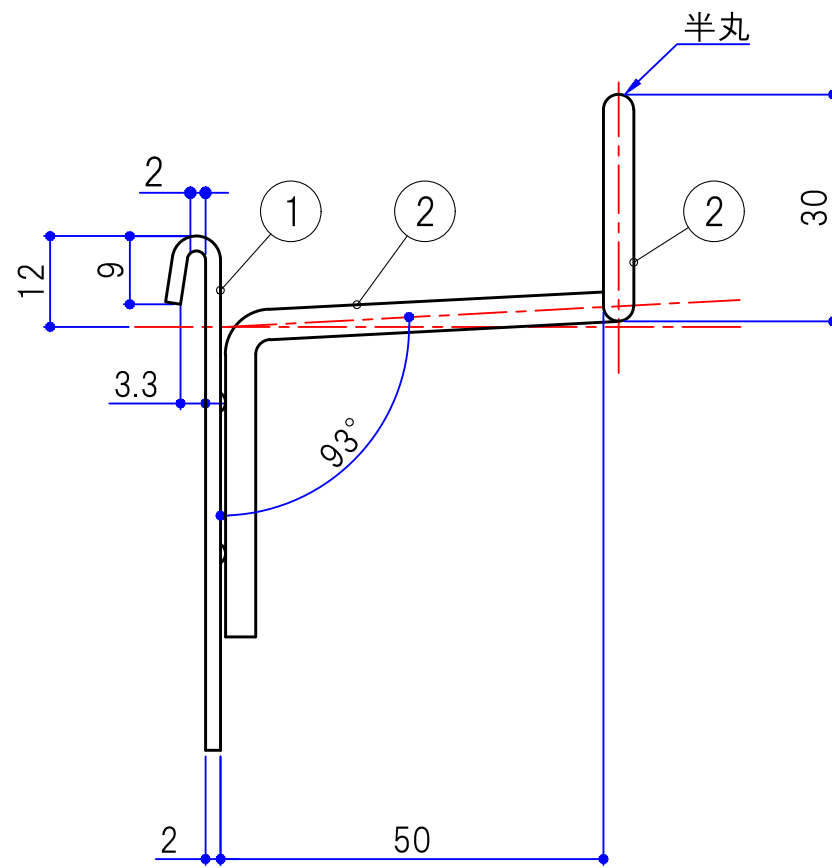

No.	部品名	品番、仕様	数量	備考
1	プレート	t2.0 スチール	1	
2	線材	φ4.0 線材	1	

③				投影法	④	尺度	1/1	設計	井元	2018.12.12	検図	鶴田	2018.12.12	名称	ネクタイフック 仕様図		
②								製図	吉本	2018.12.12	承認	大橋	2018.12.12	品番	HL-NTHK	図番	S0056-H017A
①	-	-	-					改訂	板厚・材質・仕上	クロムメッキ	SERATA 株式会社 セラタ						