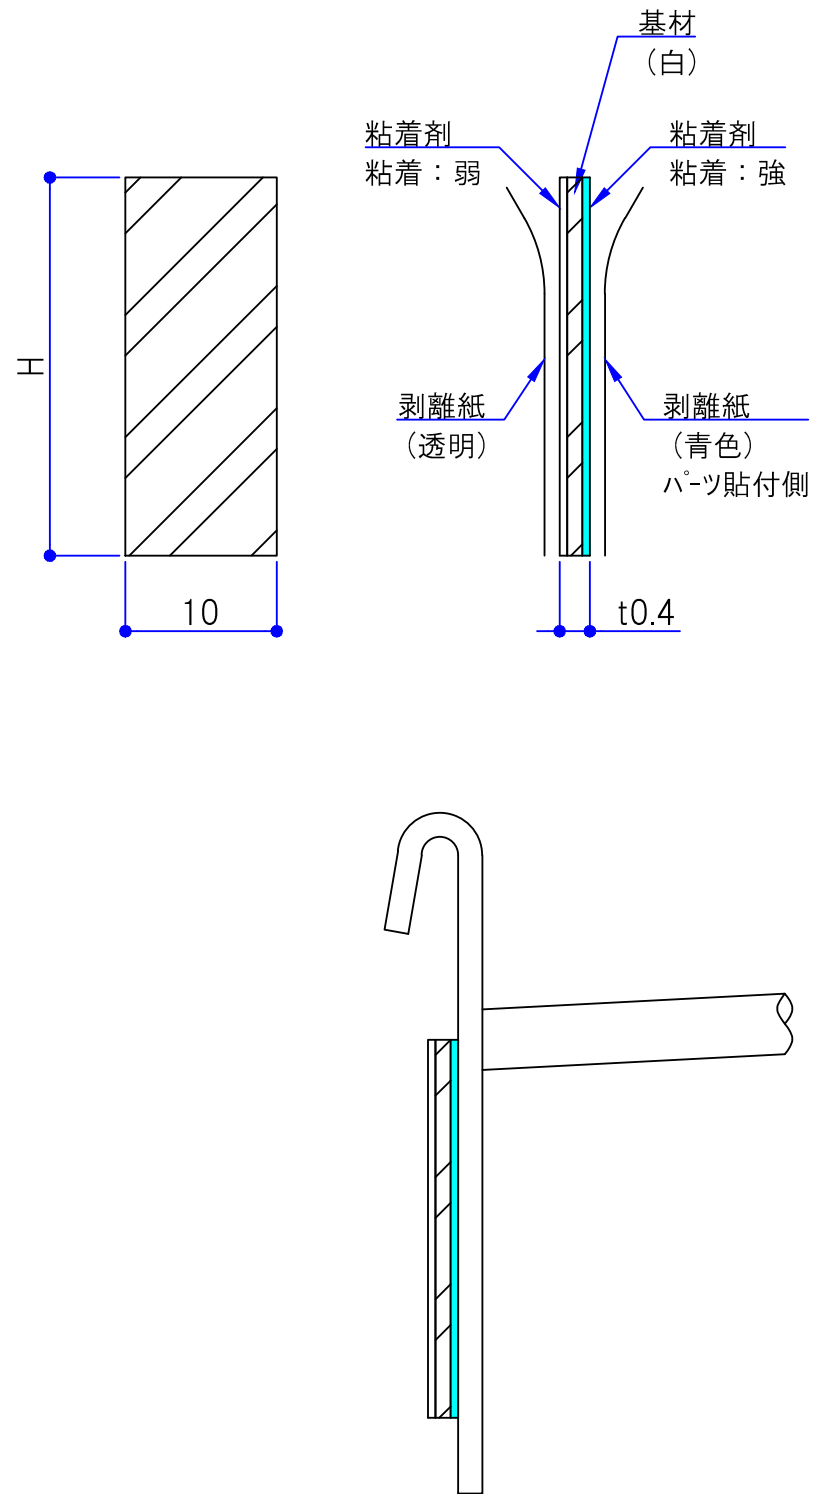

No.	品番	H (mm)	適応プレート
1	HL-SE25	25	P-小、P-S、P-U
2	HL-SE40	40	P-中、P-大、P-特長

3				投影法	2/1	設計	井元	検図	鶴田	名称	ズレマセンシール 仕様図	
2						製図	吉本	承認	大橋	品番	HL-SE00	
1	-	-	-							図番	S0056-H033A	
改訂			板厚・材質・仕上		SERATA 株式会社 セラタ							