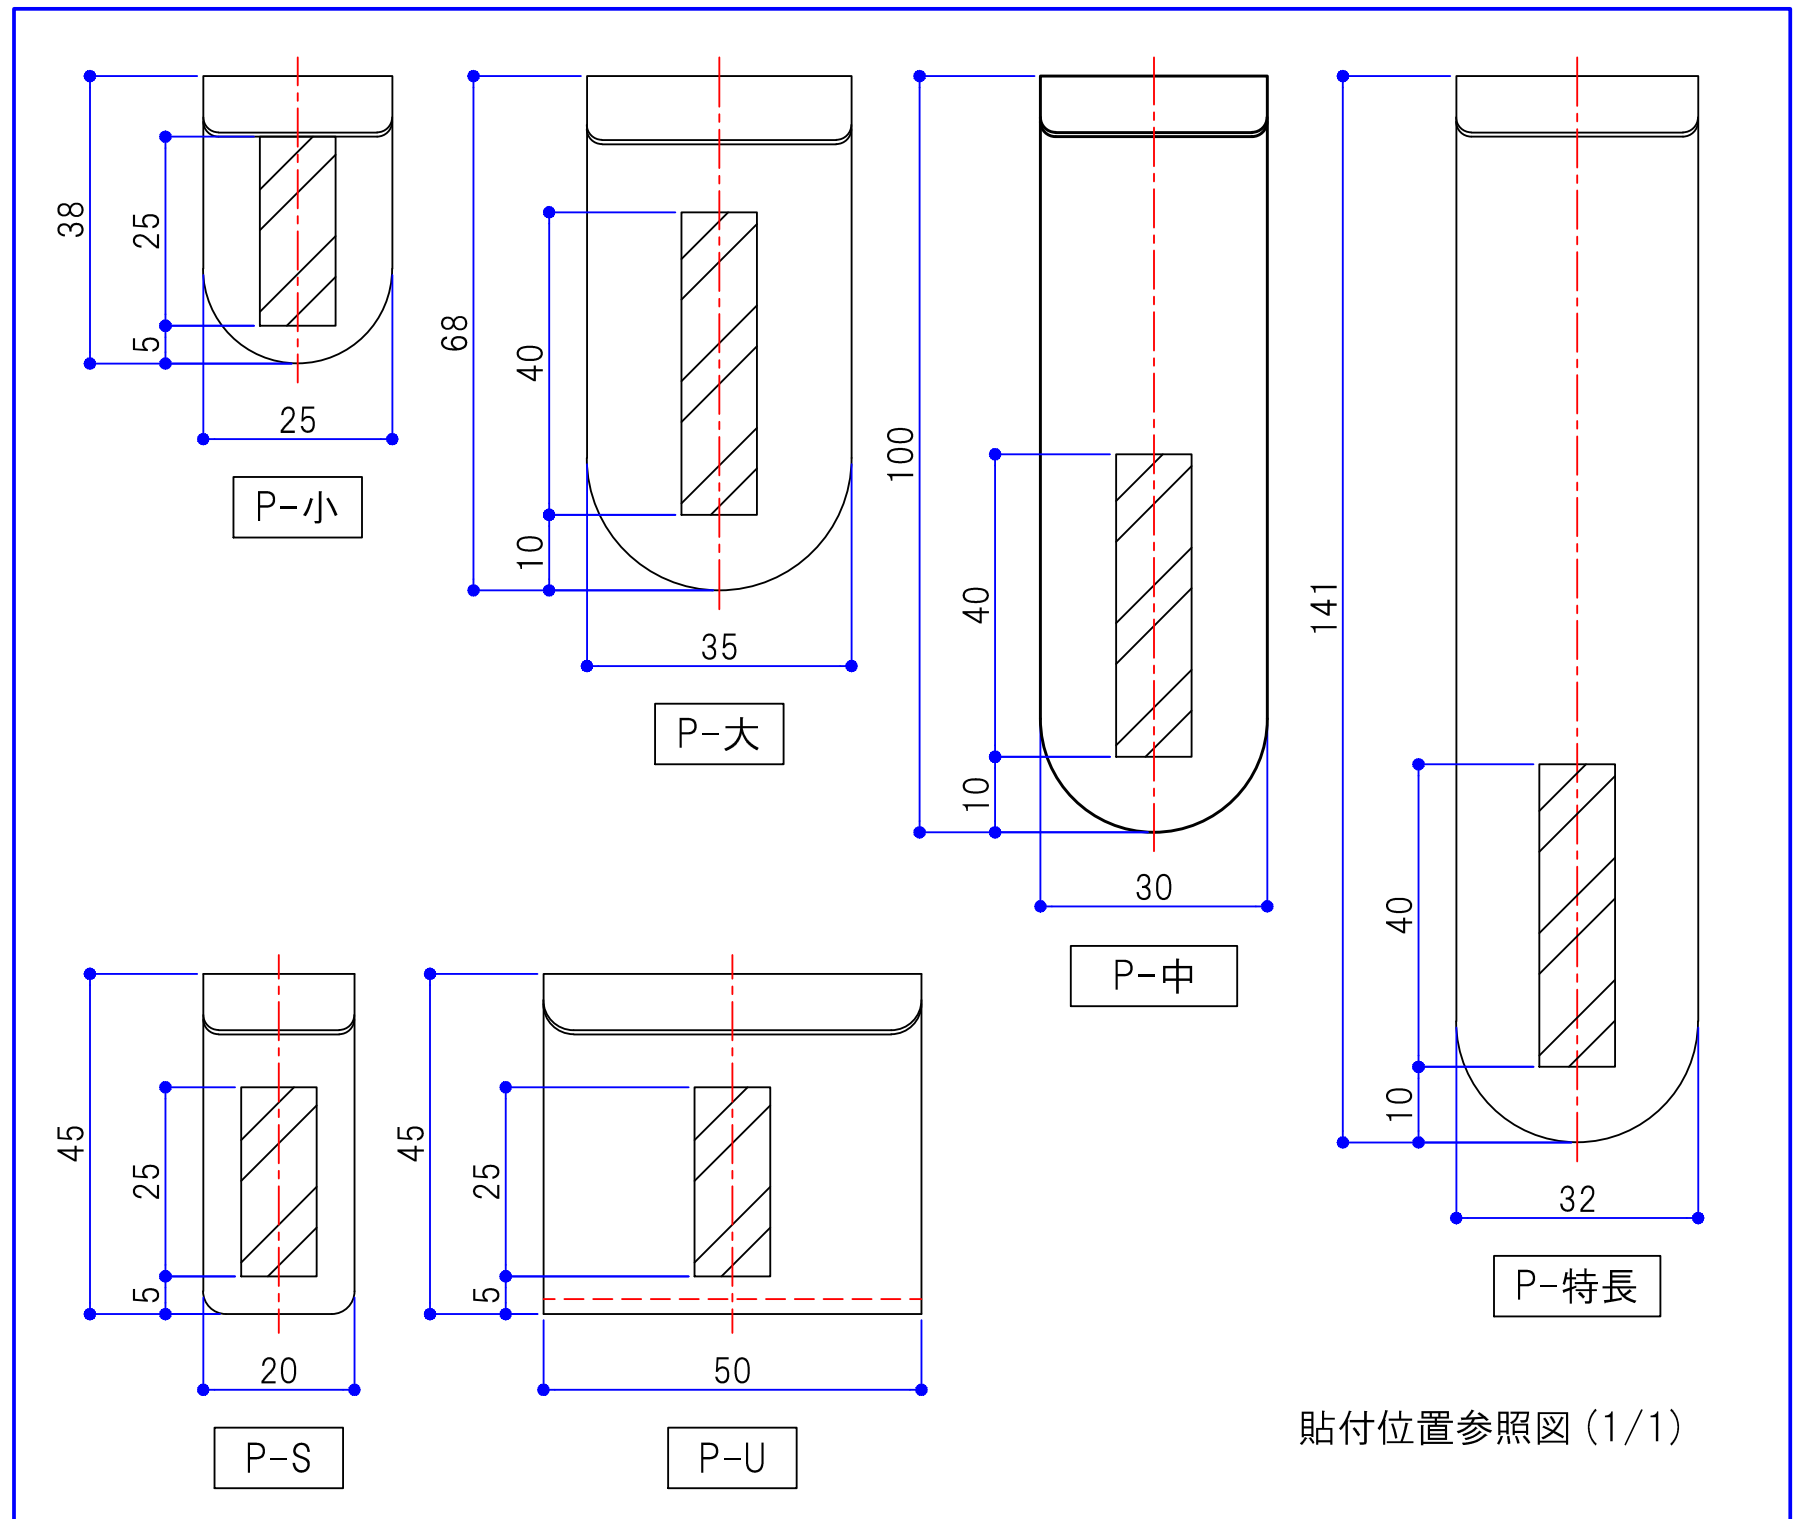

No.	品番	H (mm)	適応プレート
1	HL-SE25	25	P-小、P-S、P-U
2	HL-SE40	40	P-中、P-大、P-特長

3				投影法	2/1	設計	井元	検図	鶴田	名称	ズレマセンシール 仕様図	
2						製図	吉本	承認	大橋	品番	HL-SE00	
1	-	-	-							図番	S0056-H033A	
改訂			板厚・材質・仕上		SERATA 株式会社 セラタ							