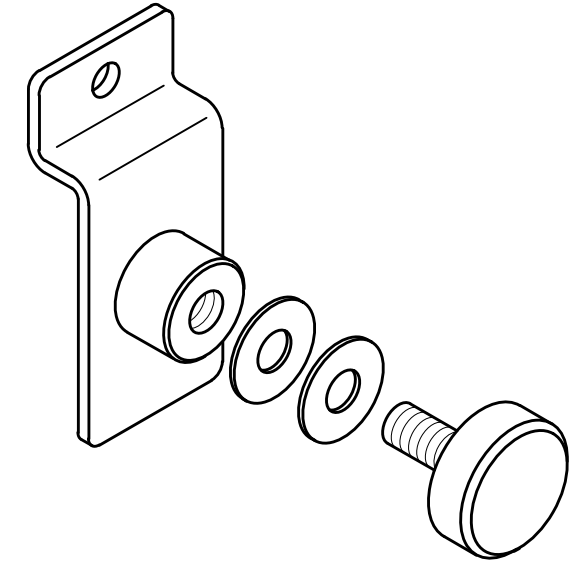

No.	部品名	品番、仕様	数量	備考
1	本体	スチール	1	
2	化粧ネジ	M6 スチール	1	
3	ワッシャ	t0.8 ナイロン	2	

3				投影法		尺度	1/1	設計	井元	検図	鶴田	名称	フックパネル用ポイントパーツ(上)仕様図	
2								製図	吉本	承認	大橋	品番	HP-PP	
1								図番					S0057-H044A	
改訂			板厚・材質・仕上	クロムメッキ	SERATA 株式会社 セラタ									