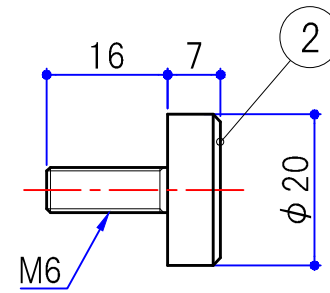

No.	部品名	品番、仕様	数量	備考
1	本体	スチール	1	
2	化粧ネジ	M6 スチール	1	
3	ワッシャ	t0.8 ナイロン	2	

3				投影法		尺度	1/1	設計	井元	検図	鶴田	名称	フックパネル用ポイントパーツ(上)仕様図	
2								製図	吉本	承認	大橋	品番	HP-PP	
1								図番					S0057-H044A	
改訂			板厚・材質・仕上	クロムメッキ	SERATA 株式会社 セラタ									