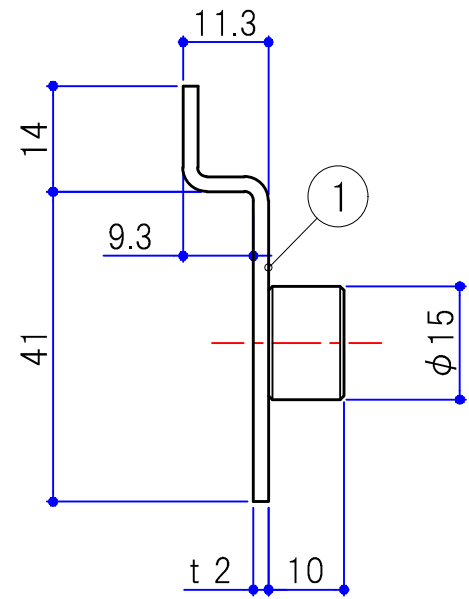

No.	部品名	品番、仕様	数量	備考
1	本体	スチール	1	
2	化粧ネジ	M6 スチール	1	
3	ワッシャ	t0.8 ナイロン	2	

3				投影法		尺度	1/1	設計	井元	検図	鶴田	名称	フックパネル用ポイントパーツ(上)仕様図	
2								製図	吉本	承認	大橋	品番	HP-PP	
1								図番					S0057-H044A	
改訂			板厚・材質・仕上	クロムメッキ	SERATA 株式会社 セラタ									