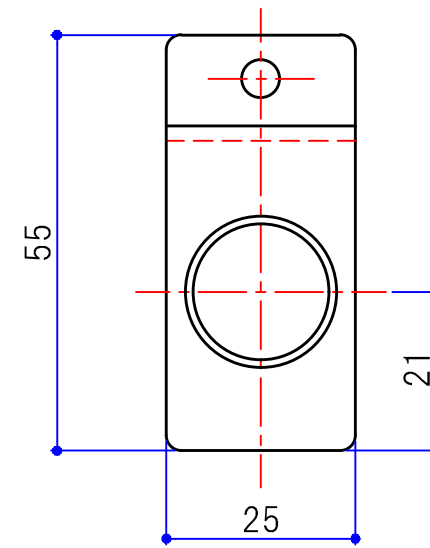

No.	部品名	品番、仕様	数量	備考
1	本体	スチール	1	
2	化粧ネジ	M6 スチール	1	
3	ワッシャ	t0.8 ナイロン	2	

3				投影法		尺度	1/1	設計	井元	検図	鶴田	名称	フックパネル用ポイントパーツ(上)仕様図	
2								製図	吉本	承認	大橋	品番	HP-PP	
1								図番					S0057-H044A	
改訂			板厚・材質・仕上	クロムメッキ	SERATA 株式会社 セラタ									