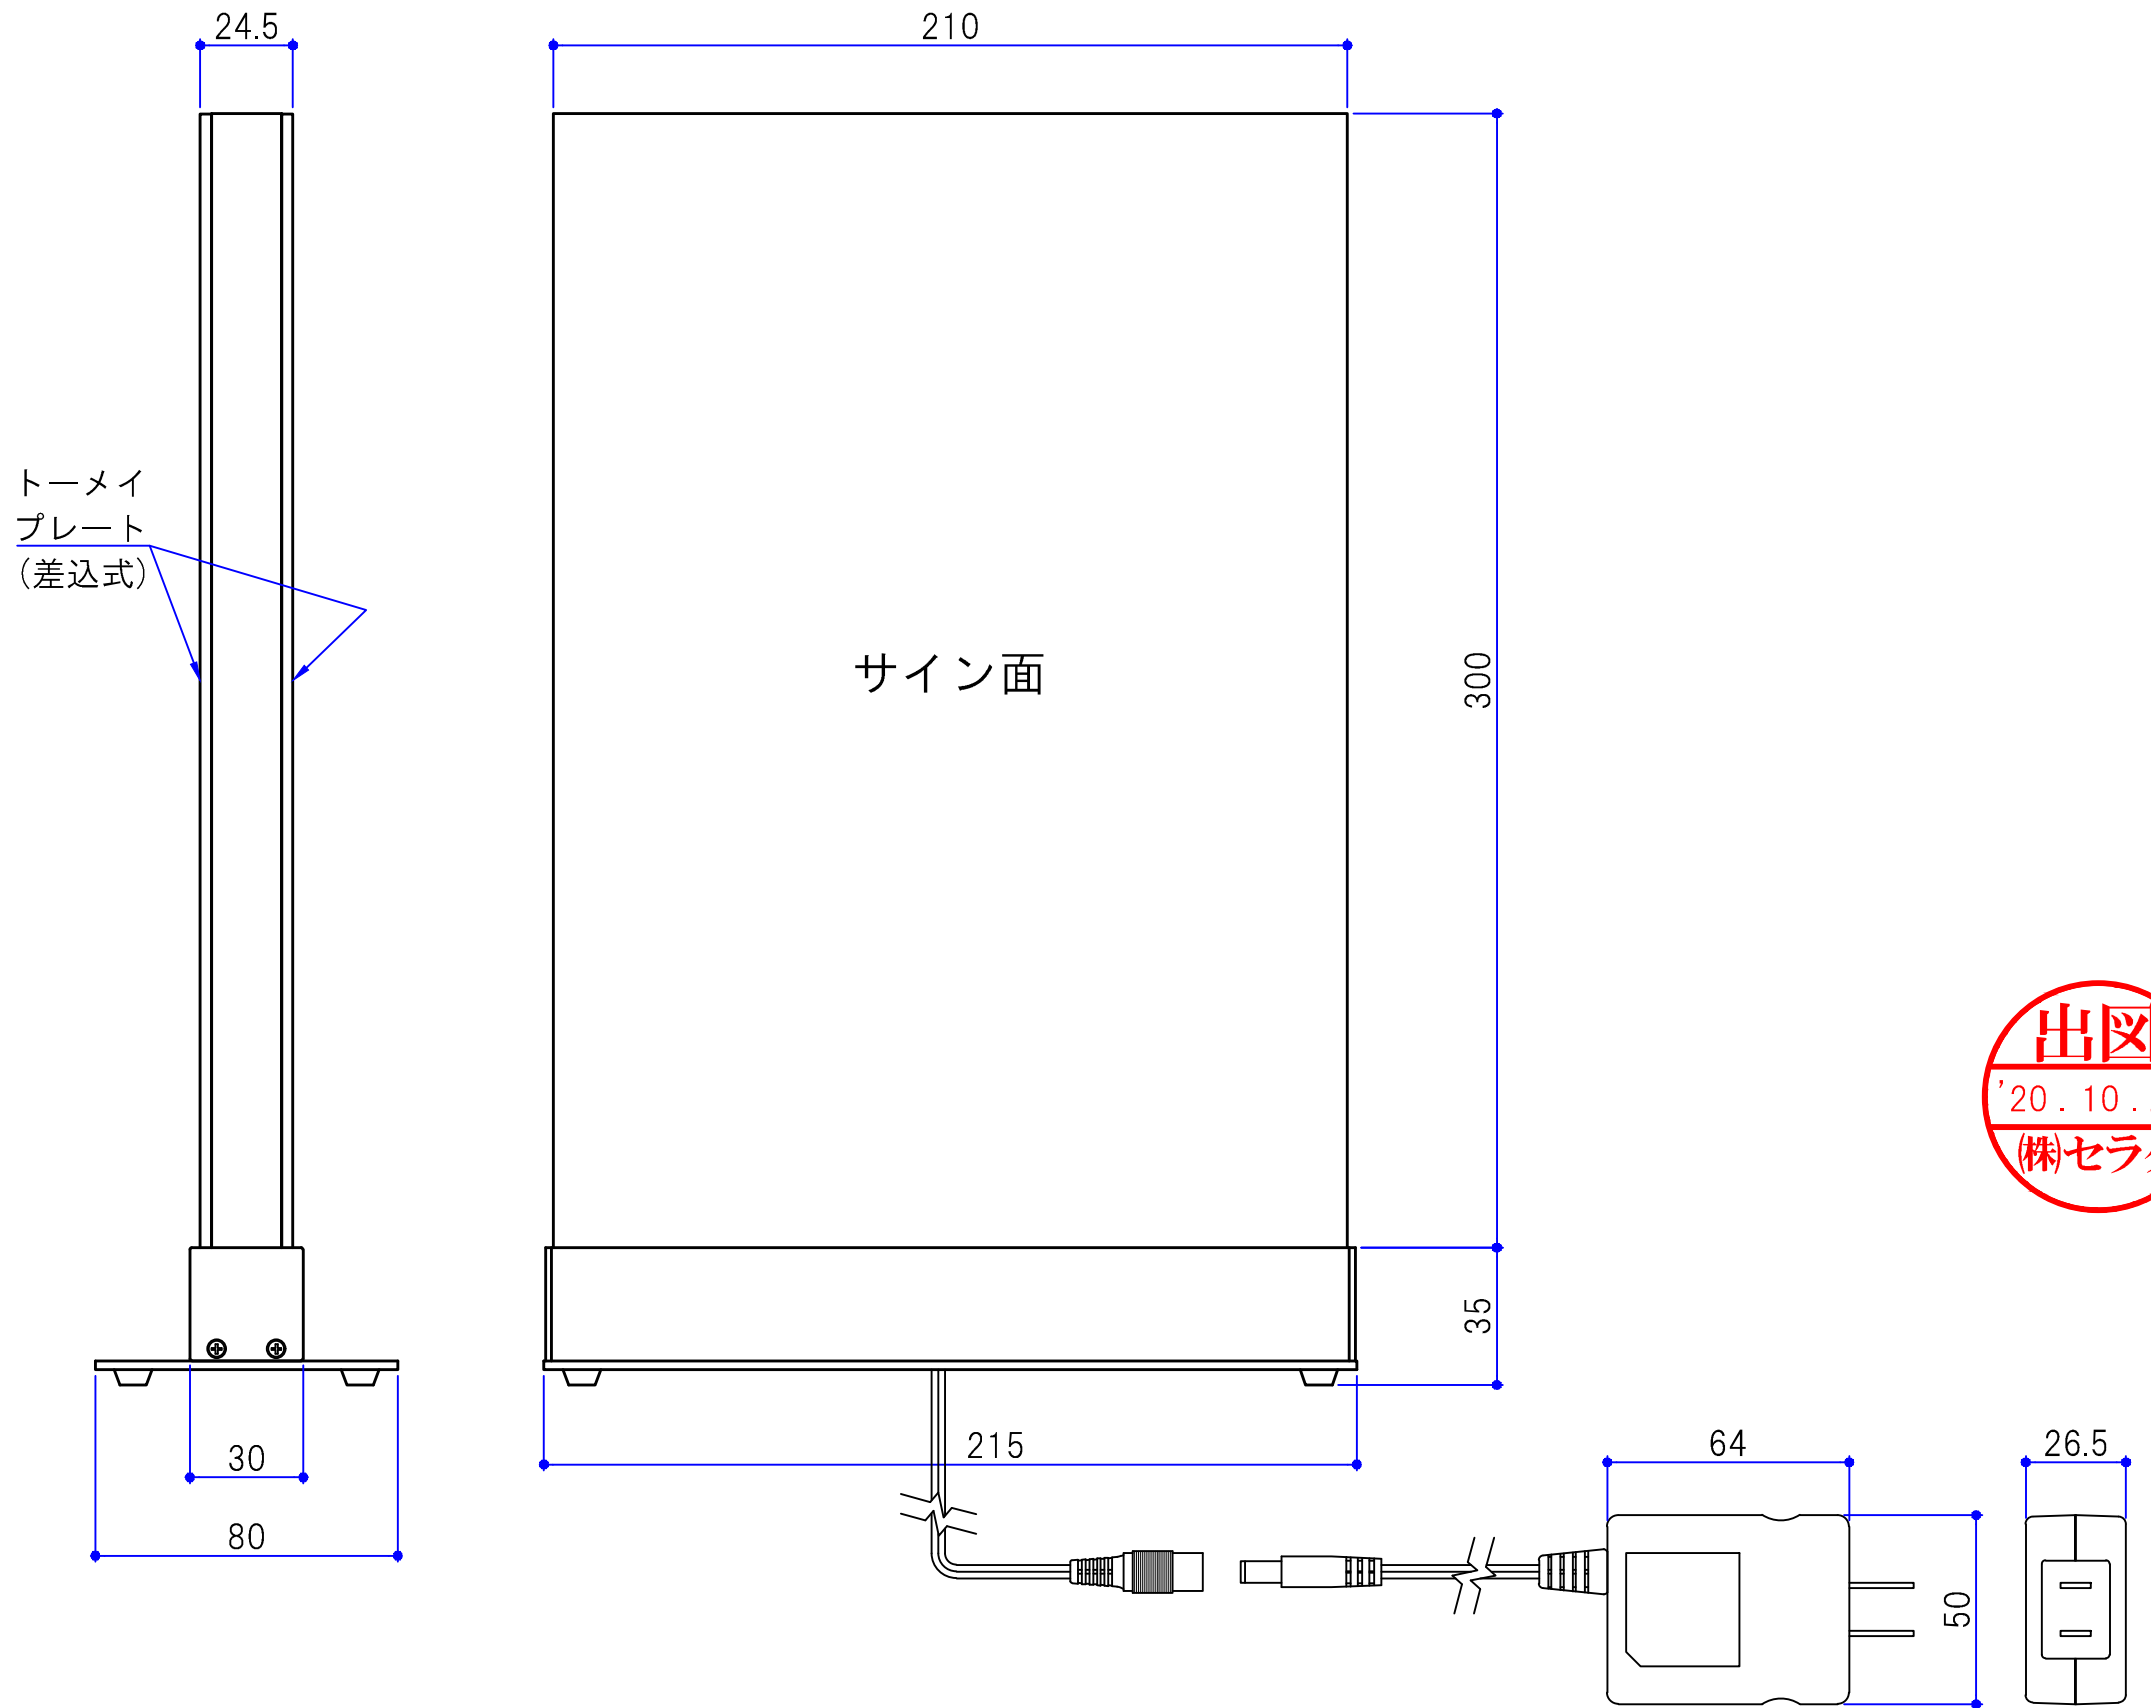

出図
'20.10.22
(株)セラタ

仕様	
ベースフレーム	： スチール
面板	： 透明アクリル 乳半アクリル
光源	： LED 24V (高輝度) 入力電流 0.2A 消費電力 5W
電源	： ACアダプター- 24V 0.75A/18W AC100V (50/60Hz)

③		投影法	⊙	尺度	1/2	設計	井元	検図	鶴田	名称	卓上用サイン(フィルム挟み込みタイプ)仕様図
④						2020.10.16	2020.10.16		2020.10.16		
⑤	-	-	-			2020.10.16	2020.10.16	製造	大橋	型番	LSP24-2121
		改訂						図番	S0065-Z401		A

SERATA 株式会社 セラタ

出図
20.10.22
株セラタ

仕様
ベースフレーム： スチール
面板： 透明アクリル 乳半アクリル
光源： LED 24V (高輝度) 入力電流 0.2A 消費電力 5W
電源： ACアダプター- 24V 0.75A/18W AC100V (50/60Hz)

③		投影法	④	尺度	1/2	設計	井元	検図	鶴田	名称	卓上用サイン(フィルム挟み込みタイプ)仕様図
②						2020.10.16	2020.10.16	2020.10.16	2020.10.16	型番	LSP24-A4
①	-	-	-				吉本	承認	大橋	図番	S0065-Z402 A
							2020.10.16	2020.10.16	2020.10.16		