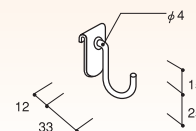

U型フック

HL-UHK

梱100

(P-小)
クロームメッキ

コードNo.	定価
26g 62025	¥750