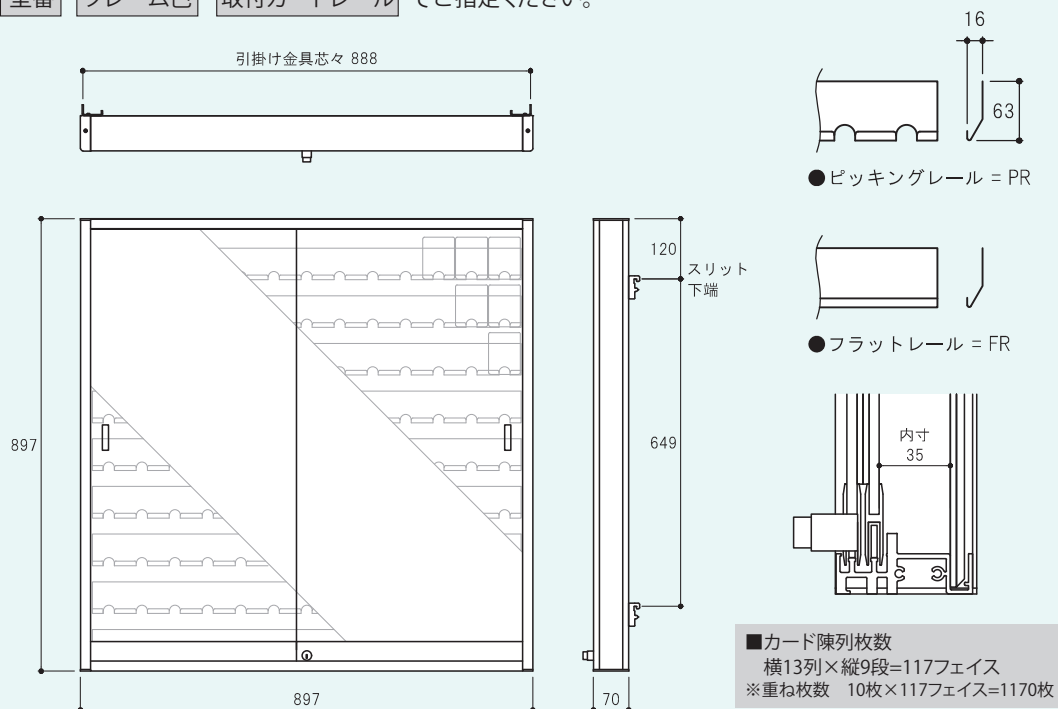

- ピックアップレール: PR
下からカードをつまんで取り出せます。
- フラットレール: FR
横にスライド出来て、並べやすい形状です。

こだわり Ⅲ▶ 選べる縦フレームでポップを簡単に差し込めます

通路からもしっかりアピールできるポップを取り付けられる縦フレーム(溝付)を選べます。

SC7090

W900×H900トレカ専用ケース(カードレール付) **奥行70mm**

※注文時は **型番** - **フレーム色** - **取付カードレール** でご指定ください。

●ノーマルフレームタイプ

型番	サイズ(間口×高さ)	定価	フレーム色	取付カードレール
SC7090N	900×900mm (実寸897×897mm)	¥79,000	シルバー : SV ホワイト : WH (*1) ブラック : BK (*1) (*1 = +¥3,000)	ピッキングレール=PR フラットレール=FR

●POP溝付フレームタイプ

型番	サイズ(間口×高さ)	定価	フレーム色	取付カードレール
SC7090P	900×900mm (実寸897×897mm)	¥81,000	シルバー : SV ホワイト : WH (*1) ブラック : BK (*1) (*1 = +¥3,000)	ピッキングレール=PR フラットレール=FR