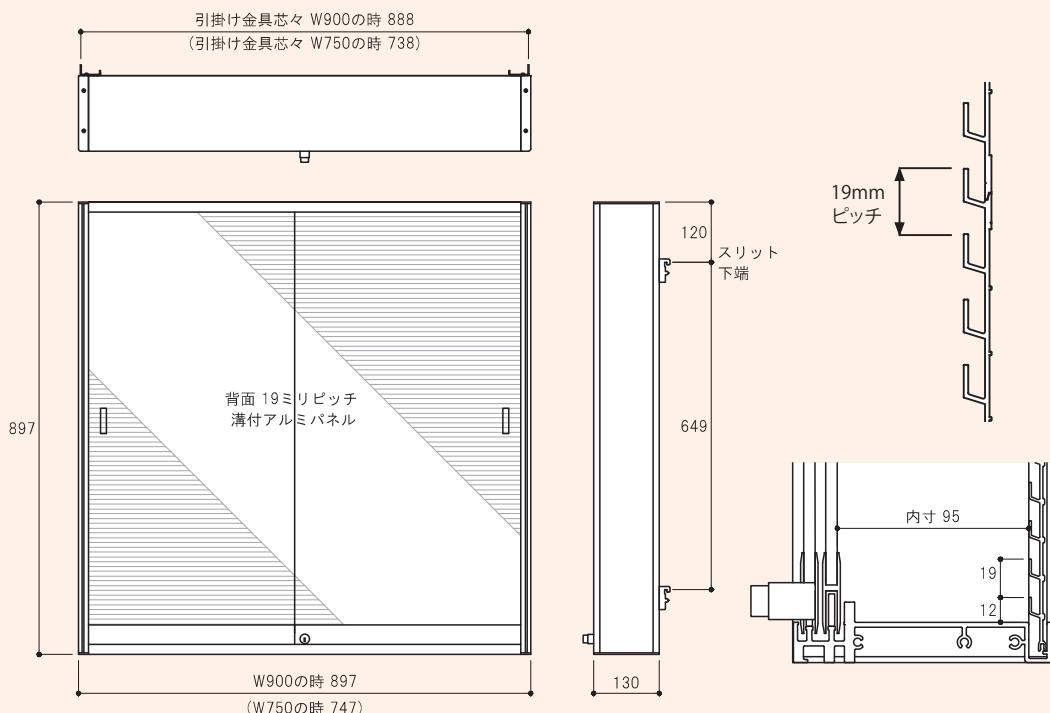

ケース専用 19mmピッチ

専用LED照明セット ※オプション

- スリムで粒がみえない演出用照明をオプションで揃えています。ディスプレイに色彩りをそえます。

SC130

コレクションケース 奥行130mm

耐荷重目安 20kg

※注文時は **型番** - **フレーム色** でご指定ください。

● ノーマルフレームタイプ

型番	サイズ(間口×高さ)	定価	フレーム色
SC13075N	750×900mm (実寸747×897mm)	¥94,000	シルバー：SV
SC13090N	900×900mm (実寸897×897mm)		ホワイト：WH (*1) ブラック：BK (*1) (*1 = +¥3,000)

● POP溝付フレームタイプ

型番	サイズ(間口×高さ)	定価	フレーム色
SC13075P	750×900mm (実寸747×897mm)	¥96,000	シルバー：SV
SC13090P	900×900mm (実寸897×897mm)		ホワイト：WH (*1) ブラック：BK (*1) (*1 = +¥3,000)