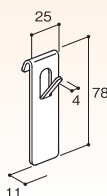

クロックフック

HL-CHK-N

梱100

(P-S)
クロームメッキ

コードNo.	定価
15g 62012	¥250