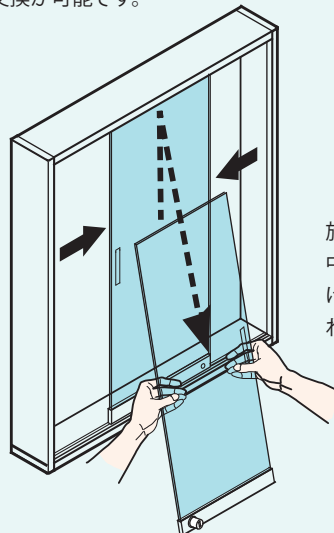

- ピックアップレール: PR
下からカードをつまんで取り出せます。
- フラットレール: FR
横にスライド出来て、並べやすい形状です。

こだわり Ⅲ▶ 選べる縦フレームでポップを簡単に差し込めます

通路からもしっかりアピールできるポップを取り付けられる縦フレーム(溝付)を選べます。

SC7090

W900×H900トレカ専用ケース(カードレール付) **奥行70mm**

※注文時は **型番** - **フレーム色** - **取付カードレール** でご指定ください。

●ノーマルフレームタイプ

型番	サイズ(間口×高さ)	定価	フレーム色	取付カードレール
SC7090N	900×900mm (実寸897×897mm)	¥79,000	シルバー : SV ホワイト : WH (*1) ブラック : BK (*1) (*1 = +¥3,000)	ピッキングレール=PR フラットレール=FR

●POP溝付フレームタイプ

型番	サイズ(間口×高さ)	定価	フレーム色	取付カードレール
SC7090P	900×900mm (実寸897×897mm)	¥81,000	シルバー : SV ホワイト : WH (*1) ブラック : BK (*1) (*1 = +¥3,000)	ピッキングレール=PR フラットレール=FR

●スリット引掛け式ブラケット(標準装備)

各ゴンドラメーカー様の仕器に取付けできるように引掛け式ブラケットを標準装備しています。その他角バーフックに引掛けるタイプなど、様々な取付に対応出来ますのでご相談下さい。

●ガラス引戸取替えについて

使用中、又は輸送中に万が一破損した場合もガラス単体での交換が可能です。

施錠解除し、1枚ずつ中央によせて一度上げて手前に引けば外れます。

SC7075

W750×H900mm(エンド用)トレカ専用ケース(カードレール付)