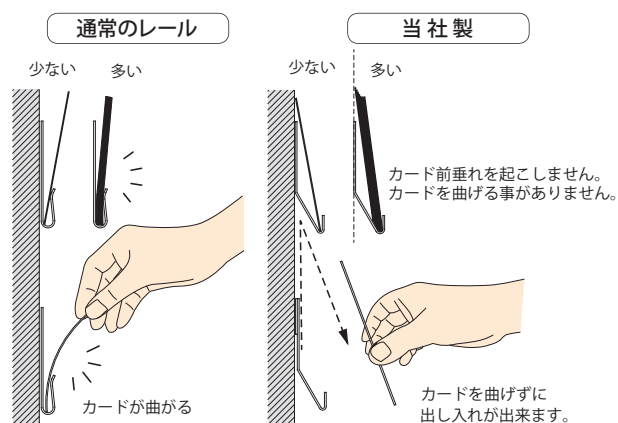

▲ 隙間対策された重なり部分もしっかり透明です。▲

こだわり Ⅲ▶ こだわりの外観フレームデザイン

軽量アルミでスマートなフレームデザインを新設計しました。奥行を最小限にしてスペースにムダのない売り場づくりを実現出来ます。売り場に合わせたケースカラーも3色展開です。

こだわり Ⅲ▶ カードを傷めない選べる「こだわりレール」

大事なカードが折れたり、曲がったりしないようにレール形状にこだわりました。同じカードを10枚重ねて飾っても前だれしません。

- ピックアップレール: PR
下からカードをつまんで取り出せます。
- フラットレール: FR
横にスライド出来て、並べやすい形状です。

こだわり Ⅲ▶ 選べる縦フレームでポップを簡単に差し込めます

通路からもしっかりアピールできるポップを取り付けられる縦フレーム(溝付)を選べます。

SC7090

W900×H900トレカ専用ケース(カードレール付) **奥行70mm**

※注文時は **型番** - **フレーム色** - **取付カードレール** でご指定ください。