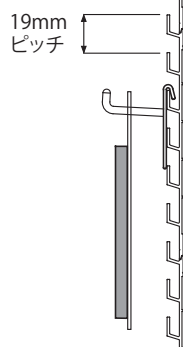

こだわり Ⅱ▶ 商品を簡単に整列できる溝付アルミパネル仕様

正面をフックライン（溝付アルミ）仕様にすることで、様々なオプションパーツを使い引掛けるだけで、商品を簡単に整列、見栄えよく並べる事が出来ます。

ケース専用 19mmピッチ