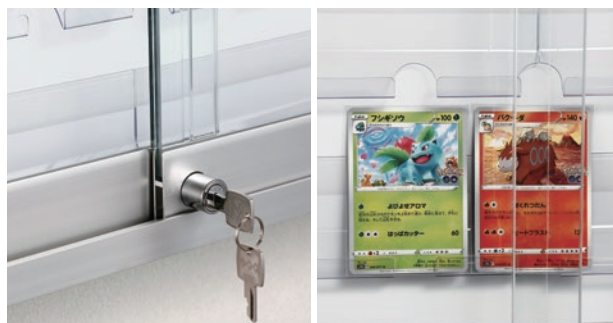

ショップ向けスリムケースシリーズ

こだわりの
トレーディングカードケース

こだわりの
コレクションケース

お店の声を
聞いてこだわって
作りました!

SERATA

専用設計の「こだわりトレーディングカードケース SC70」奥行き7cmの薄型ケースで売場を圧迫せず、しっかりカードを並べる事ができます。

こだわり III▶ しっかり見せて、しっかり防犯!

しっかり施錠でき、引き戸の重なり部分の隙間対策も標準装備しています。
扉が破損した場合もガラス単体での交換が可能です。
※P4 ガラス取替えについて

- ピックアップレール: PR
下からカードをつまんで取り出せます。
- フラットレール: FR
横にスライド出来て、並べやすい形状です。

こだわり Ⅲ▶ 選べる縦フレームでポップを簡単に差し込めます

通路からもしっかりアピールできるポップを取り付けられる縦フレーム(溝付)を選べます。

SC7090

W900×H900トレカ専用ケース(カードレール付) **奥行70mm**

※注文時は **型番** - **フレーム色** - **取付カードレール** でご指定ください。