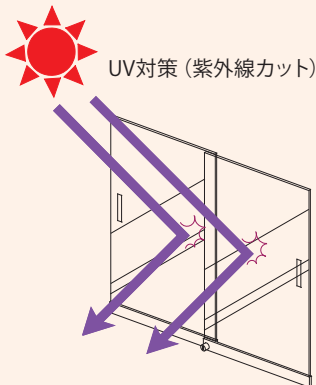

● ポリカーボネート仕様(※2)

前面の引戸ガラスをポリカーボネートに、変更する事によりUV対策(紫外線カット)及び、ガラス割れによる盗難対策になります。

※2 1台分(2枚)=¥40,000