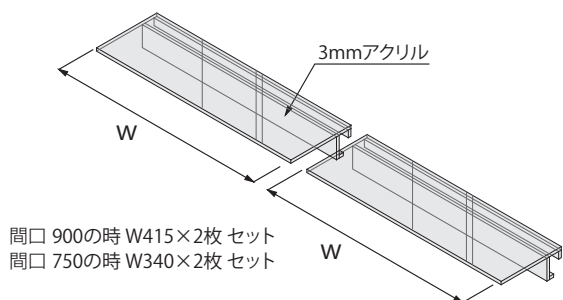

● POP溝付フレームタイプ(シルバー/ホワイト/ブラック)

型番	サイズ(間口×高さ)	定価	フレーム色
SC15075P	750×900mm (実寸747×897mm)	¥96,000	シルバー : SV
SC15090P	900×900mm (実寸897×897mm)		ホワイト : WH (*1) ブラック : BK (*1) (*1 = +¥3,000)

● ポリカーボネート仕様(※2)

前面の引戸ガラスをポリカーボネートに、変更する事によりUV対策(紫外線カット)及び、ガラス割れによる盗難対策になります。

※2 1台分(2枚)=¥40,000

ガラス破損・盗難対策

● ポップアップ取付

フレーム溝にPOPを取付ける為のゴムブッシュです。(フレーム溝付タイプ使用)

ゴムブッシュ30個=¥2,000(オプション)

コレクションケース オプションパーツ

SC130 専用パーツ

アクリル棚[奥行90mm]