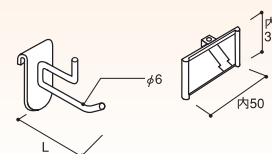

PCフック(カード差し付)

HL-PCHK-**50**

梱30

(P-大)
クロームメッキ

L (mm)	コードNo.	定価	重さ(g)
50	62070	¥800	86

専用LED照明セット

●スリムで粒がみえない演出用照明です

仕様……24V LED