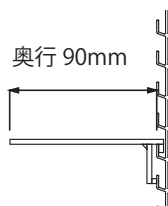

● POP溝付フレームタイプ(シルバー/ホワイト/ブラック)

型番	サイズ(間口×高さ)	定価	フレーム色
SC15075P	750×900mm (実寸747×897mm)	¥96,000	シルバー : SV
SC15090P	900×900mm (実寸897×897mm)		ホワイト : WH (*1) ブラック : BK (*1) (*1 = +¥3,000)

● ポリカーボネート仕様(※2)

前面の引戸ガラスをポリカーボネートに、変更する事によりUV対策(紫外線カット)及び、ガラス割れによる盗難対策になります。

※2 1台分(2枚)=¥40,000

ガラス破損・盗難対策

● ポップアップ取付

フレーム溝にPOPを取付ける為のゴムブッシュです。(フレーム溝付タイプ使用)

ゴムブッシュ30個=¥2,000(オプション)

コレクションケース オプションパーツ

SC130 専用パーツ

アクリル棚[奥行90mm]