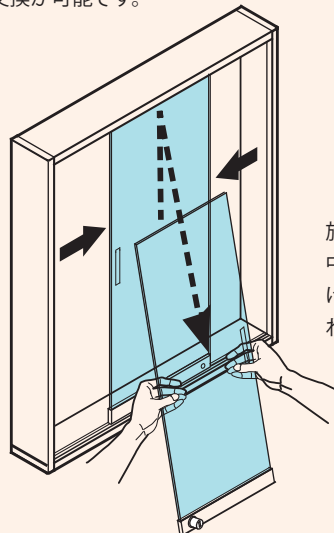

ケース専用 19mmピッチ

専用LED照明セット ※オプション

- スリムで粒がみえない演出用照明をオプションで揃えています。ディスプレイに色彩りをそえます。

SC130

コレクションケース 奥行130mm

耐荷重目安 20kg

※注文時は **型番** - **フレーム色** でご指定ください。

● ノーマルフレームタイプ

型番	サイズ(間口×高さ)	定価	フレーム色
SC13075N	750×900mm (実寸747×897mm)	¥94,000	シルバー：SV
SC13090N	900×900mm (実寸897×897mm)		ホワイト：WH (*1) ブラック：BK (*1) (*1 = +¥3,000)

● POP溝付フレームタイプ

型番	サイズ(間口×高さ)	定価	フレーム色
SC13075P	750×900mm (実寸747×897mm)	¥96,000	シルバー：SV
SC13090P	900×900mm (実寸897×897mm)		ホワイト：WH (*1) ブラック：BK (*1) (*1 = +¥3,000)

● スリット引掛け式ブラケット(標準装備)

各ゴンドラメーカー様の什器に取付けできるように引掛け式ブラケットを標準装備しています。その他角バーフックに引掛けるタイプなど、様々な取付に対応出来ますのでご相談下さい。

● ガラス引戸取替えについて

使用中、又は輸送中に万が一破損した場合もガラス単体での交換が可能です。

施錠解除し、1枚ずつ中央によせて一度上げて手前に引けば外れます。

SC150

コレクションケース **奥行150mm**