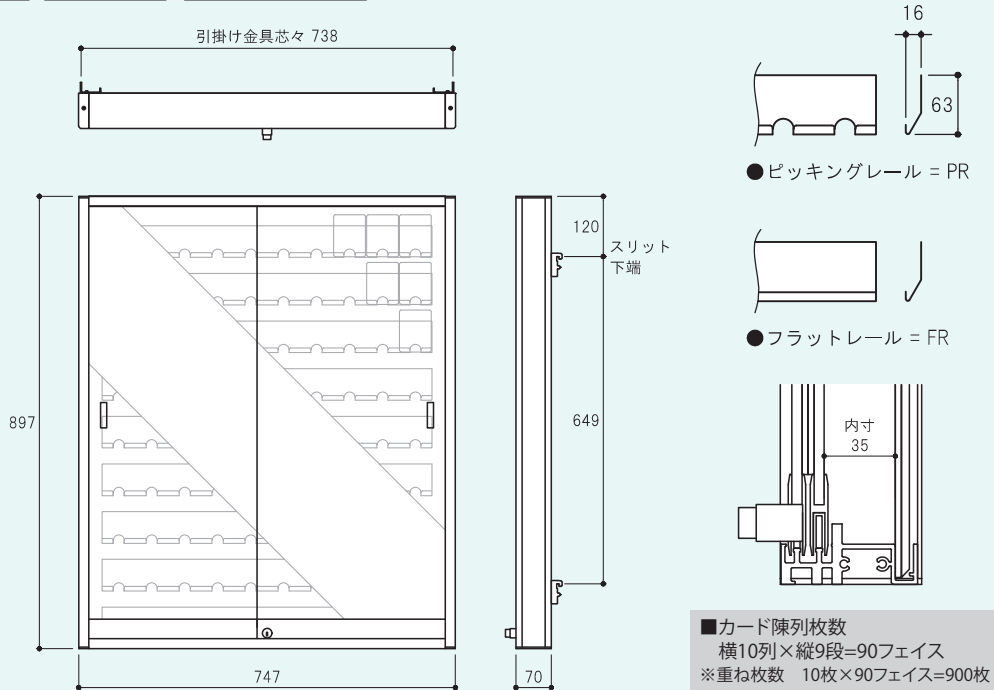

●スリット引掛け式ブラケット(標準装備)

各ゴンドラメーカー様の仕器に取付けできるように引掛け式ブラケットを標準装備しています。その他角バーフックに引掛けるタイプなど、様々な取付に対応出来ますのでご相談下さい。

●ガラス引戸取替えについて

使用中、又は輸送中に万が一破損した場合もガラス単体での交換が可能です。

施錠解除し、1枚ずつ中央によせて一度上げて手前に引けば外れます。

SC7075

W750×H900mm(エンド用)トレカ専用ケース(カードレール付)

奥行70mm

※注文時は **型番** - **フレーム色** - **取付カードレール** でご指定ください。

● ノーマルフレームタイプ

型番	サイズ(間口×高さ)	定価	フレーム色	取付カードレール
SC7075N	750×900mm (実寸747×897mm)	¥79,000	シルバー : SV ホワイト : WH (*1) ブラック : BK (*1) (*1 = +¥3,000)	ピッキングレール=PR フラットレール=FR

● POP溝付フレームタイプ

型番	サイズ(間口×高さ)	定価	フレーム色	取付カードレール
SC7075P	750×900mm (実寸747×897mm)	¥81,000	シルバー : SV ホワイト : WH (*1) ブラック : BK (*1) (*1 = +¥3,000)	ピッキングレール=PR フラットレール=FR

● ポリカーボネート仕様(※2)

前面の引戸ガラスをポリカーボネートに、変更する事によりUV対策(紫外線カット)及び、ガラス割れによる盗難対策になります。