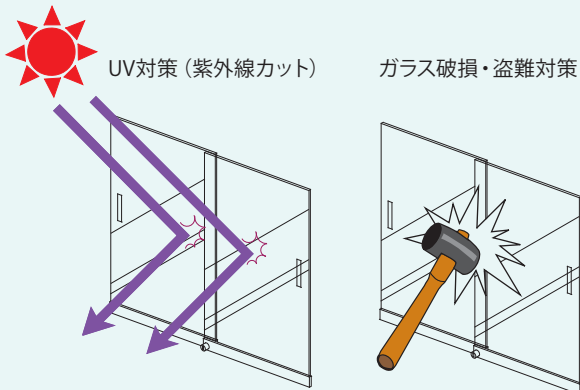

● ポリカーボネート仕様(※2)

前面の引戸ガラスをポリカーボネートに、変更する事によりUV対策(紫外線カット)及び、ガラス割れによる盗難対策になります。

※2 1台分(2枚)=¥40,000