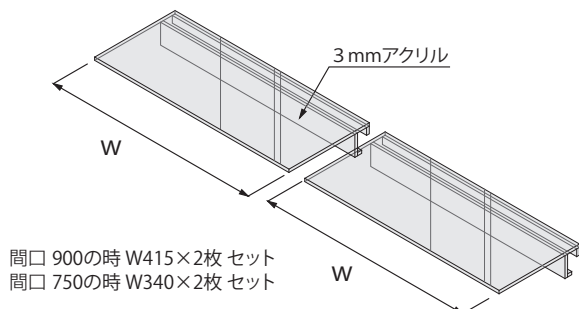

SC150 専用パーツ

アクリル棚[奥行110mm]