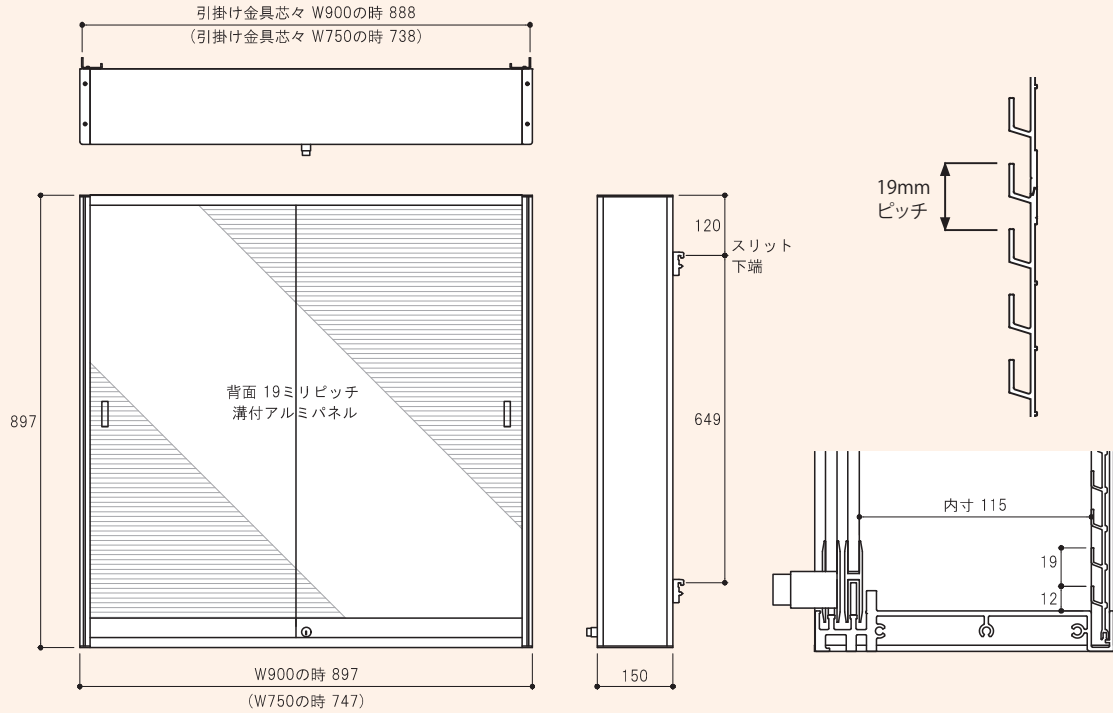

SC150

コレクションケース **奥行150mm**

耐荷重目安 20kg

※注文時は **型番** - **フレーム色** でご指定ください。