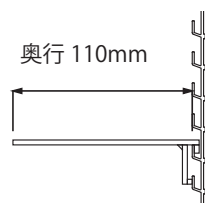

SC150 専用パーツ

アクリル棚[奥行110mm]

適用	品番	定価
間口 900 用	AT110415S2	¥10,000
間口 750 用	AT110340S2	¥12,000

1枚あたりの荷重3kgまで